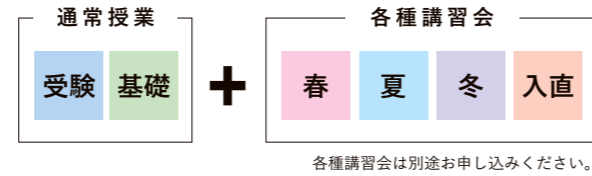

通常授業 + 各種講習会で上手くなる！

年間通して行われる通常授業に加え、集中して学べる季節ごとの講習会、受験生を対象とした入試直前授業の組み合わせで対策を行っています。

デッサン無料体験授業

通常授業実施時に行っている体験授業です。2時間ほどでデッサン1枚を描き上げ、コンパクトにハマ美の授業が体験できる機会です。

1日無料体験入学

デッサン無料体験授業よりワンランク上の、やや難しめの課題に挑戦します。しっかり体験したい方に。(不定期開催)

春・夏・冬の体験授業

各種講習会の前や講習会中に行っている体験授業です。講習会を受講する前に、授業の雰囲気を知りたい時などに利用できます。

個別進路相談

ご本人または保護者の方を対象とした個別進路相談を随時行っています。体験授業とセットで、または進路相談のみでもお受けしています。

設置講座			2025	3	4	5	6	7	8	9	10	11	12	2026	1	2	3	
受験科 高3生・高卒生対象	一般選抜コース	デザイン工芸私大クラス <small>夜間部 昼間部</small>	春期講習会	←----- 1学期 ----->			夏期講習会			←----- 2学期 ----->			入試直前講座					
		デザイン工芸芸大クラス <small>夜間部 昼間部</small>	春期講習会	←----- 1学期 ----->			夏期講習会			←----- 2学期 ----->			入試直前講座					
		絵画・メディア芸術クラス <small>夜間部 昼間部</small>	春期講習会	←----- 1学期 ----->			夏期講習会			←----- 2学期 ----->			入試直前講座					
	推薦選抜コース	Aクラス <small><デザイン工芸系対象></small> <small>夜間部 昼間部</small>	春期講習会	←----- 1学期 ----->			夏期講習会			←----- 2学期 ----->			9/3～試験終了まで ※最長11/29まで					
		Bクラス <small><デザイン・メディア系対象></small> <small>夜間部 昼間部</small>	春期講習会	4/9～11/28 ※試験の実施が早い学期制ではありません。夏期も授業は継続します。尚、合格後は11月28日までは大学進学準備のための基礎トレーニング授業を行います。														
		Cクラス <small><絵画・メディア芸術系対象></small> <small>夜間部 昼間部</small>	春期講習会	←----- 1学期 ----->			夏期講習会			←----- 2学期 ----->			9/3～試験終了まで ※最長11/29まで					
	部活対応コース		春期講習会	←----- 1学期 ----->			夏期講習会			←----- 2学期 ----->			9/3～11/29 ※個々のスケジュールによる					
	美大学科コース		春期講習会	←----- 1学期 ----->			夏期講習会			←----- 2学期 ----->			9/1～11/25 入試直前講座					